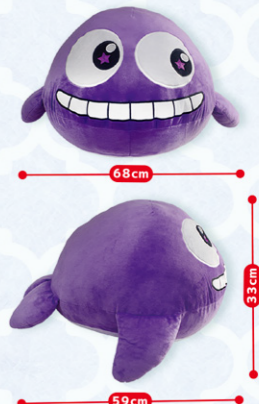

アイキャッチ抜群!
3人娘と図柄の共演で店内を彩る最強グッズ

オモテ

ウラ

ハーフ出荷可 (別途送料 / 沖縄、離島は実費差額運賃)

混載ロット 混載不可
ケース単位 6 (1種×3)×2
商品サイズ 約H12×φ40cm

JANコード 4582502284868
備考 本体素材:ポリエステル、発泡ポリスチレン
参考上代 3000

製品ID:11194 海物語
クジラッキー・クジラブリーminiぬいぐるみ

混載ロット 6 (クジラッキー4・クジラブリー2)
ケース単位 18 (クジラッキー12・クジラブリー6)
商品サイズ 約H12×W22×D21cm

JANコード 4582502282000
備考 本体素材:ポリエステル
参考上代 1800

製品ID:12189 海物語
クジラッキーぬいぐるみ
クジラッキーで海物語を盛り上げよう!

混載ロット 3 (1種×3)
ケース単位 12 (1種×12)
商品サイズ 約H20×W45×D43cm

JANコード 4582502284318
備考 本体素材:ポリエステル
参考上代 3600

製品ID:12082 海物語
クジラッキードーナツクッション

リニューアルして再登場!!
ホール内で積み重ねると目立ちます!!

ハーフ出荷可 (別途送料 / 沖縄、離島は実費差額運賃)

混載ロット 混載不可
ケース単位 6 (1種×6)
商品サイズ 約H11×W60×D47cm(ヒレ部分含む)

JANコード 4582502280730
備考 本体素材:ポリエステル
参考上代 4400

製品ID:10028 海物語
クジラッキーぬいぐるみティッシュカバーファスナーVer.

自宅や車内で大活躍します!
郊外店などにおすすめ!

混載ロット 4 (1種×4)
ケース単位 24 (1種×24)
商品サイズ 約H20×W37×D40cm
JANコード 4573157510174
備考 本体素材:ポリエステル
参考上代 2400

製品ID:11193 海物語
クジラッキーどデカぬいぐるみ

景品に装飾に大活躍のクジラッキーどデカシリーズ

ハーフ出荷可 (別途送料 / 沖縄、離島は実費差額運賃)