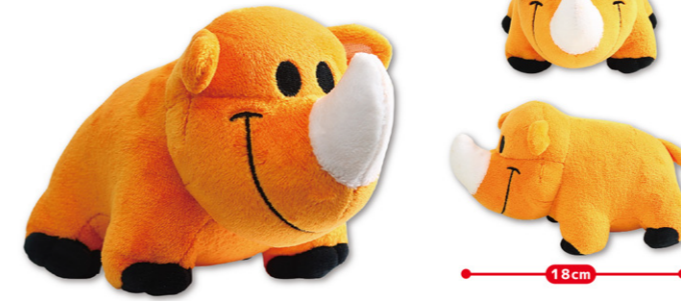

製品ID:12271 ジャグラー
BOXティッシュ

端玉・総付景品に大活躍アイテム!
可愛いイラスト柄総登場!

混載ロット **混載不可**
ケース単位 **300** (60/箱×5)
商品サイズ 約H5.5×W22×D12cm

JANコード 4582502284851
備考 容量:150W、日本製、5組1パック
参考上代 **160**

別途送料
北海道送料別

製品ID:11447 ジャグラー
トイレットロール

もらって嬉しい! 総付け景品として最適!

混載ロット **混載不可**
ケース単位 **200** (100/箱×2)
商品サイズ 約H11.4×φ10cm

JANコード 4582502283205
備考 本体素材:再生紙100% ※本体無地
参考上代 **120**

ハーフ出荷可 (別途送料 / 沖縄、離島は実費差額運賃)

製品ID:12034 ジャグラー
ツノっちMiniぬいぐるみ

小さくてとってもかわいい手のりサイズ!

混載ロット **5** (1種×5)
ケース単位 **30** (1種×30)
商品サイズ 約H12×W12×D18cm

JANコード 4582502283892
備考 本体素材:ポリエステル
参考上代 **1200**

製品ID:10750
ジャグラー
ツノっちぬいぐるみ

島上・カウンター
装飾にもぴったり!

混載ロット **3** (1種×3)
ケース単位 **12** (1種×12)
商品サイズ 約H22×W22×D33cm

JANコード 4580285128577
備考 本体素材:ポリエステル
参考上代 **2800**

製品ID:3312 ジャグラー
ジャグラーマスク
1枚入り

貰ったら嬉しい。
時代に即した総付景品。

混載ロット **100** (50/袋×2)
ケース単位 **50** (50/袋×10)
商品サイズ 約H17.6×W9.5cm
JANコード 4580285125835
備考 OPP袋入れ
参考上代 **40**